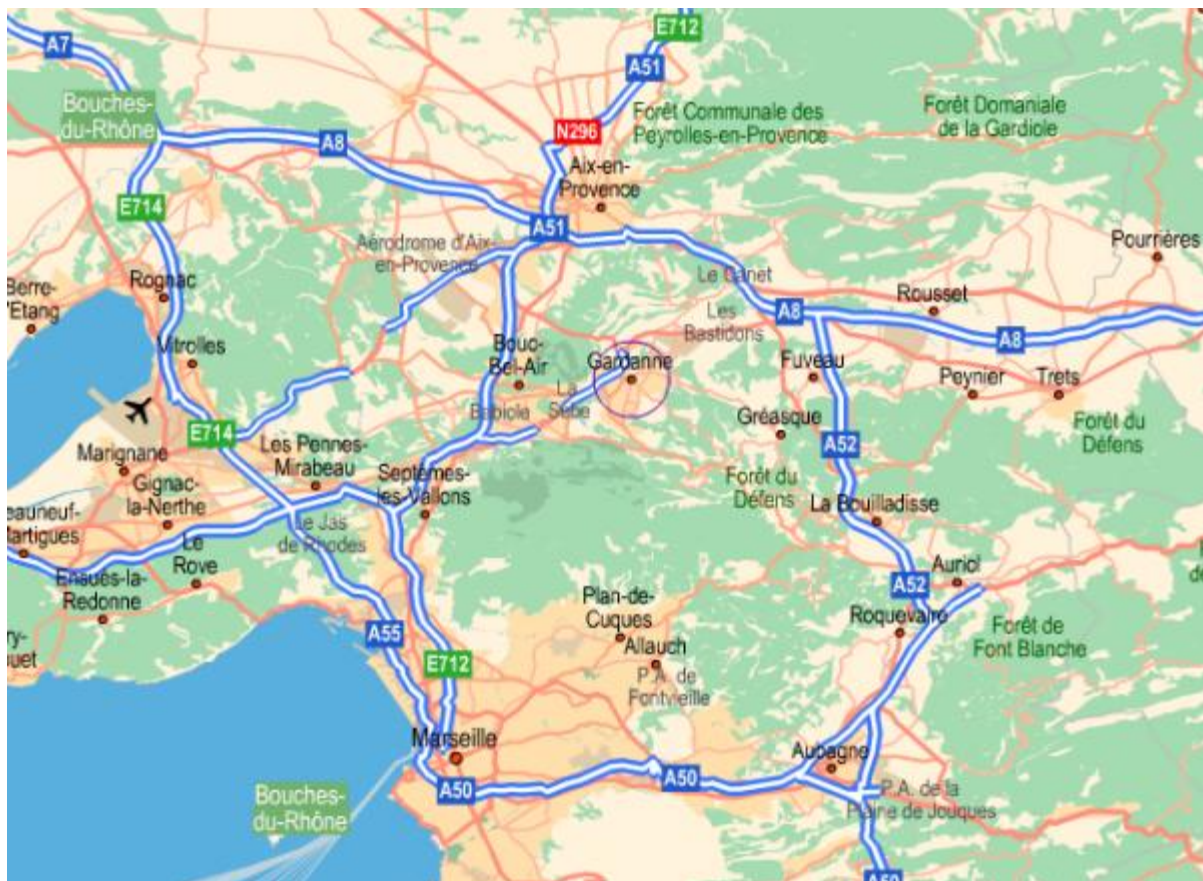

Pôle d'Activités Yvon MORANDAT

1480 Avenue d'Arménie

13120 GARDANNE

Tel: 04 42 24 52 00

contact@nerys.biz

Coordonnées GPS :

43° 27' 5'' N

5° 26' 55'' E

ACCÉLÉRER L'INNOVATION INDUSTRIELLE PAR LA MAÎTRISE DES ESSAIS